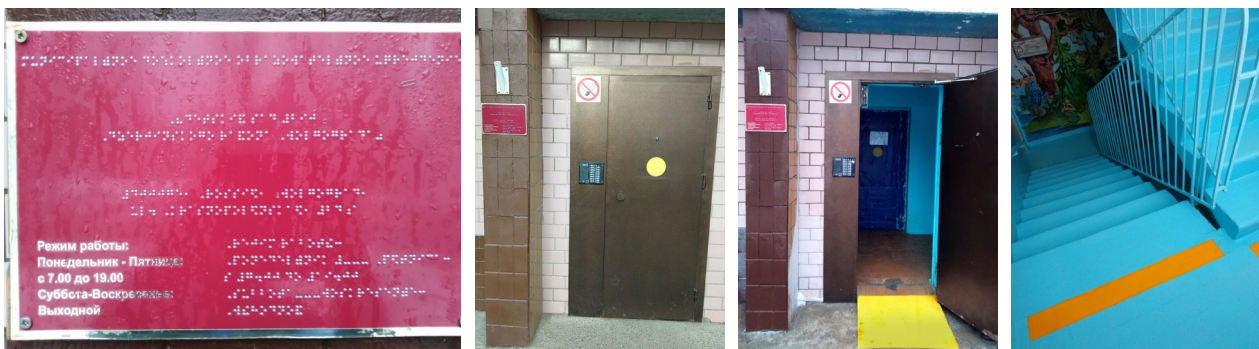

## Информация о порядке обеспечения доступа в здание МОУ детского сада № 290 инвалидов и других маломобильных граждан

В целях обеспечения доступности объекта в МОУ детском саду № 290, нанесена контрастная маркировка на ступени, установлена кнопка вызова, размещена при входе в здание табличка шрифтом Брайля.